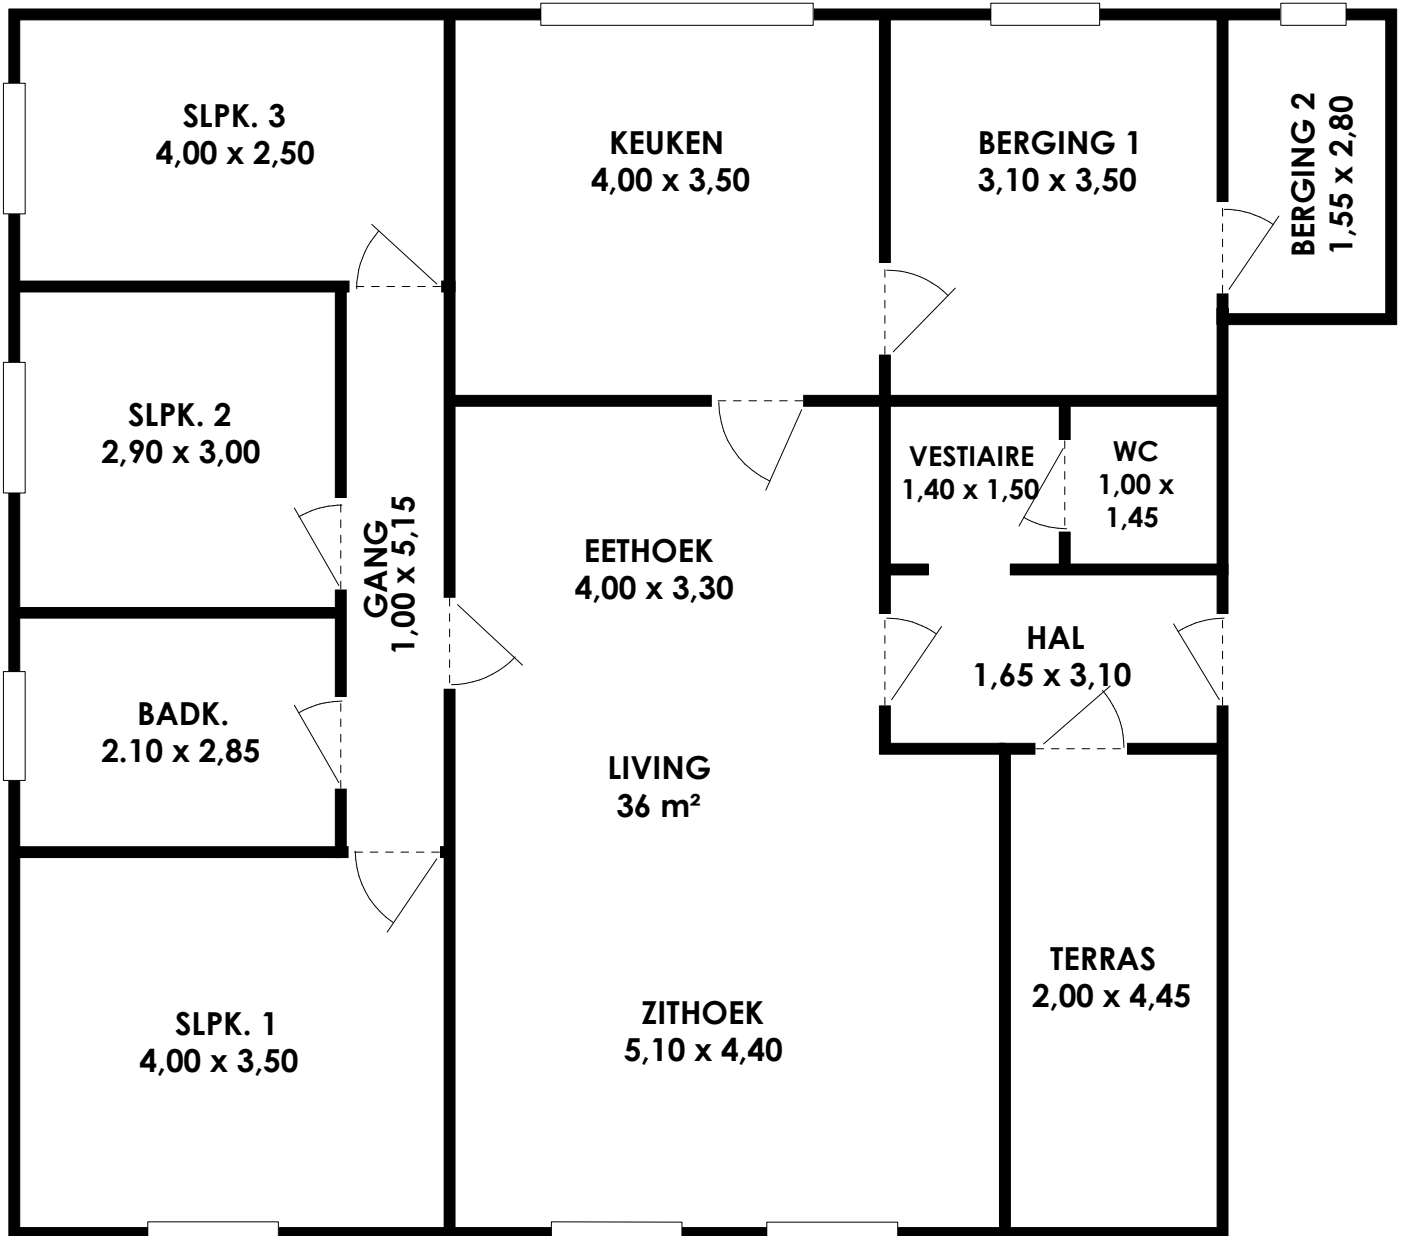

**INDELINGSPLAN APPARTEMENT 1e VERDIEPING
RECHTESTRAAT 7 BUS 3 KOERSEL**

STRAATZIJDE - VOORZIJD VAN HET APPARTEMENT