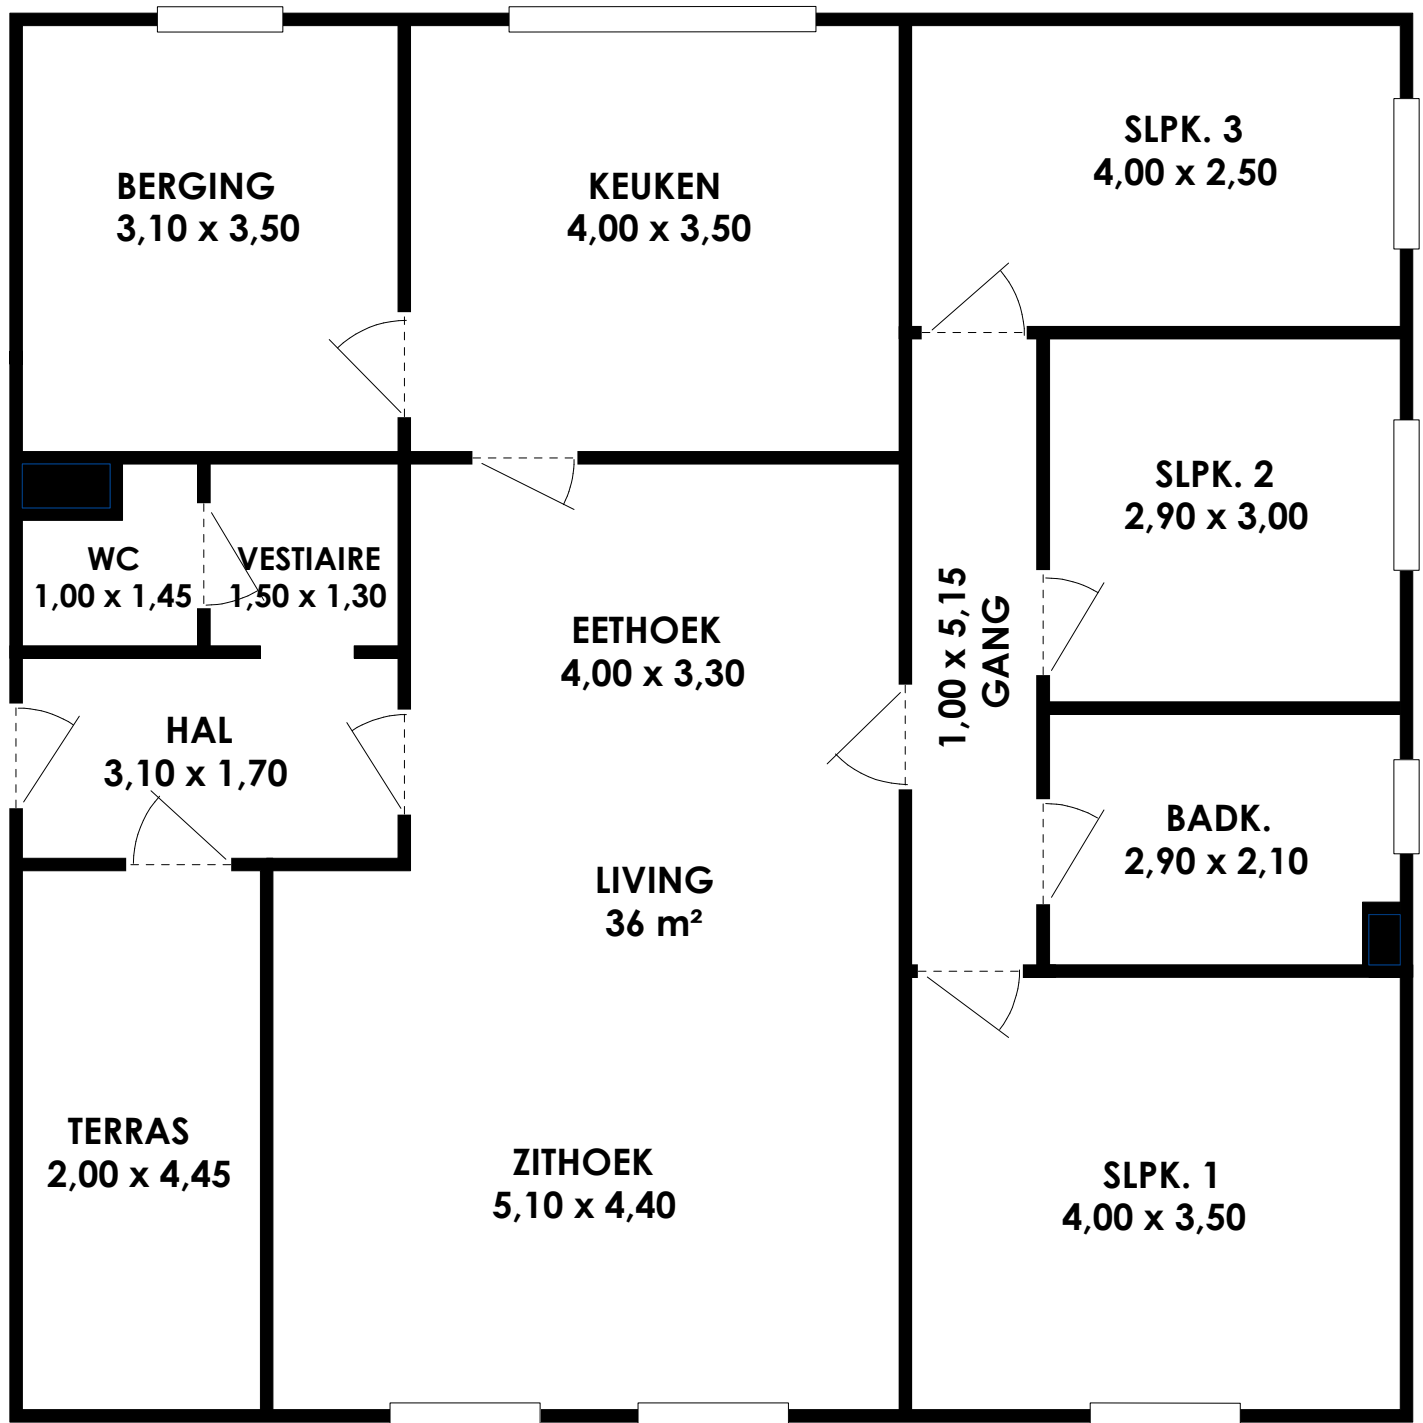

INDELINGSPLAN APPARTEMENT GELIJKVLOERS RECHTESTRAAT 7 BUS 2 KOERSEL

STRAATZIJDE - VOORZIJDE VAN HET APPARTEMENT